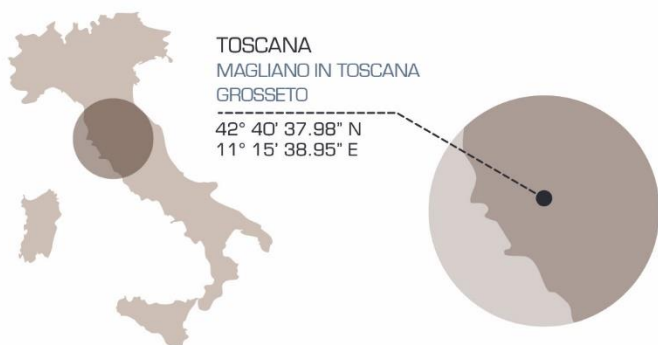

PODERE 414

MAGLIANO IN TOSCANA / TOSCANA

TOSCANA
MAGLIANO IN TOSCANA
GROSSETO

42° 40' 37.98" N
11° 15' 38.95" E

ANNO DI
FONDAZIONE
1998

VITIGNI
SANGIOVESE / COLORINO
CILIEGIOLO / SIRAH
Alicante

ESTENSIONE
TERRITORIO
15 Ha

BOTTIGLIE PRODOTTE
ALL'ANNO
100.000

VITIGNO

Grechetto

BOTTIGLIE PRODOTTE

Circa 6.500

GRADAZIONE ALCOLICA

13%

TIPOLOGIA TERRENO

Argilloso

NOTE DEGUSTATIVE

Giallo dorato, profumo caratterizzato da aromi floreali e di frutta a polpa gialla. Al palato mostra struttura, complessità e persistenza, mantenendo comunque una buona bevibilità